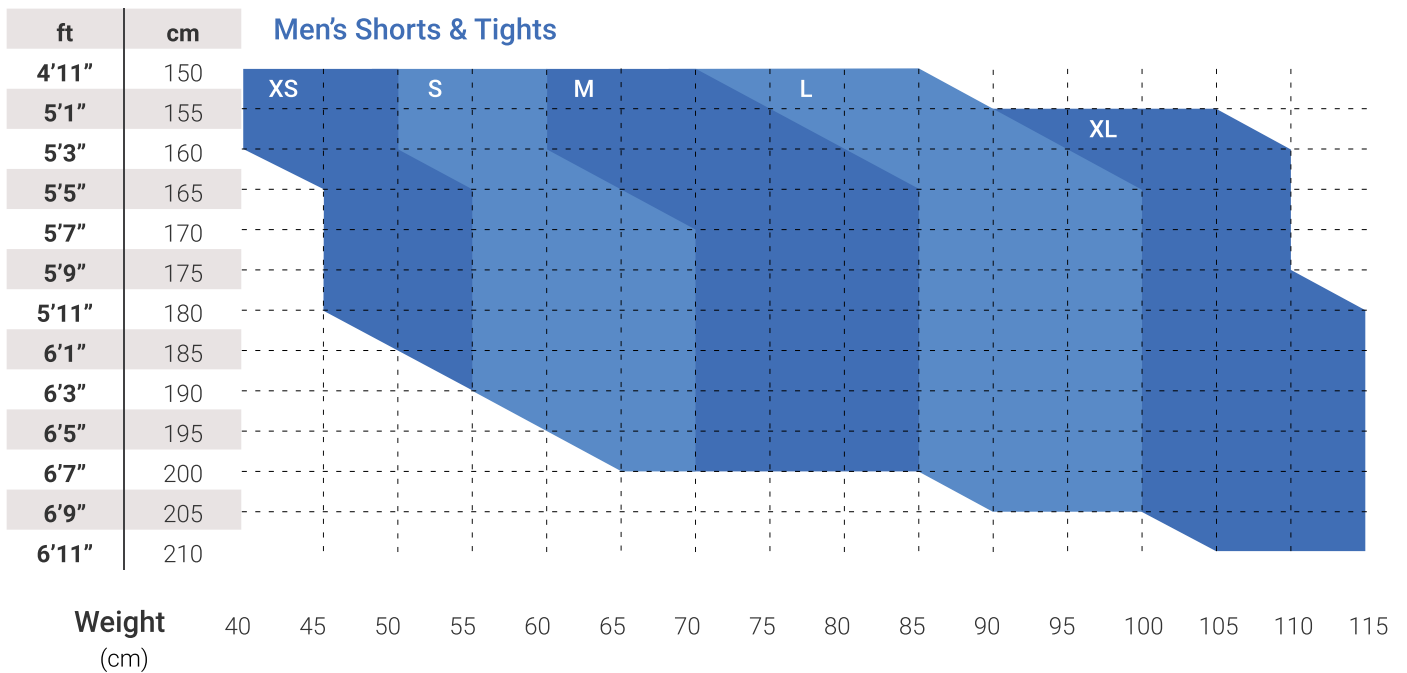

Sizing Guide

Height

Height

Sizing Guide

Height

Unisex Tops

Chest (cm)	cm	79	81	84	86	89	91	94	96	99	102	104	107	109	112	114	117	119	122
	inch	31	32	33	34	35	36	37	38	39	40	41	42	43	44	45	46	47	48
		XS	S	M	L	XL													