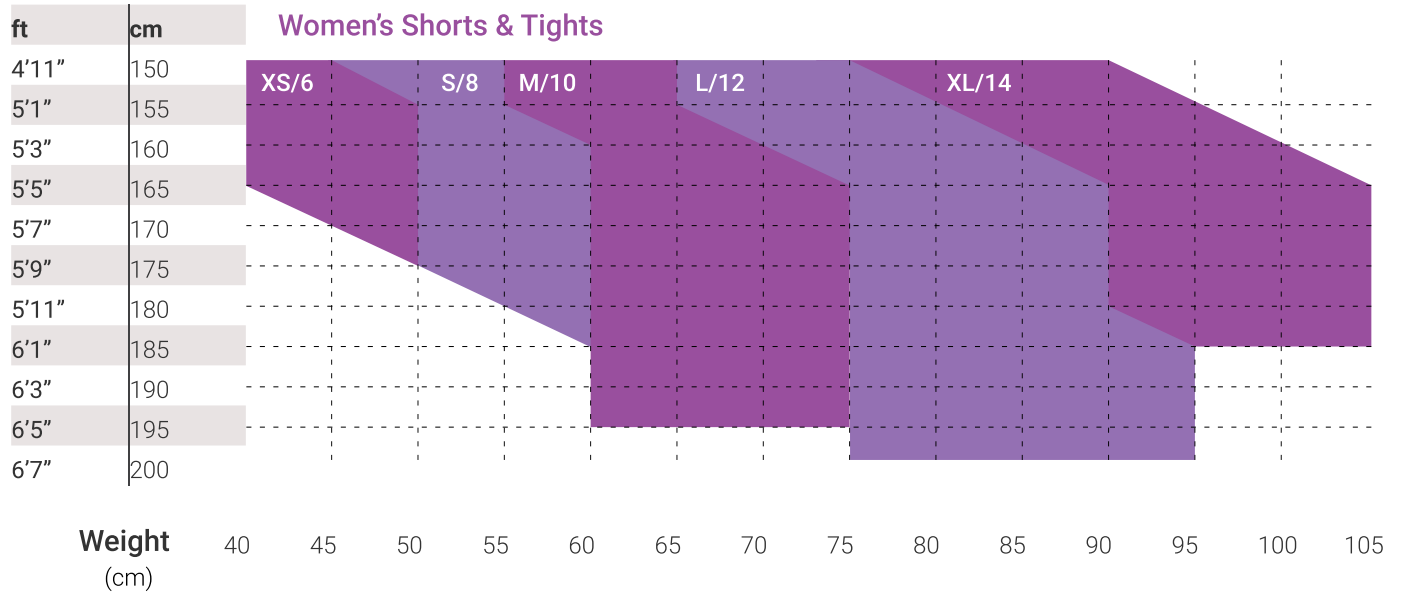

Sizing Guide

Height

Height

Sizing Guide

Height

Unisex Tops

Chest (cm)	cm	79	81	84	86	89	91	94	96	99	102	104	107	109	112	114	117	119	122
	inch	31	32	33	34	35	36	37	38	39	40	41	42	43	44	45	46	47	48
		XS	S	M	L	XL													