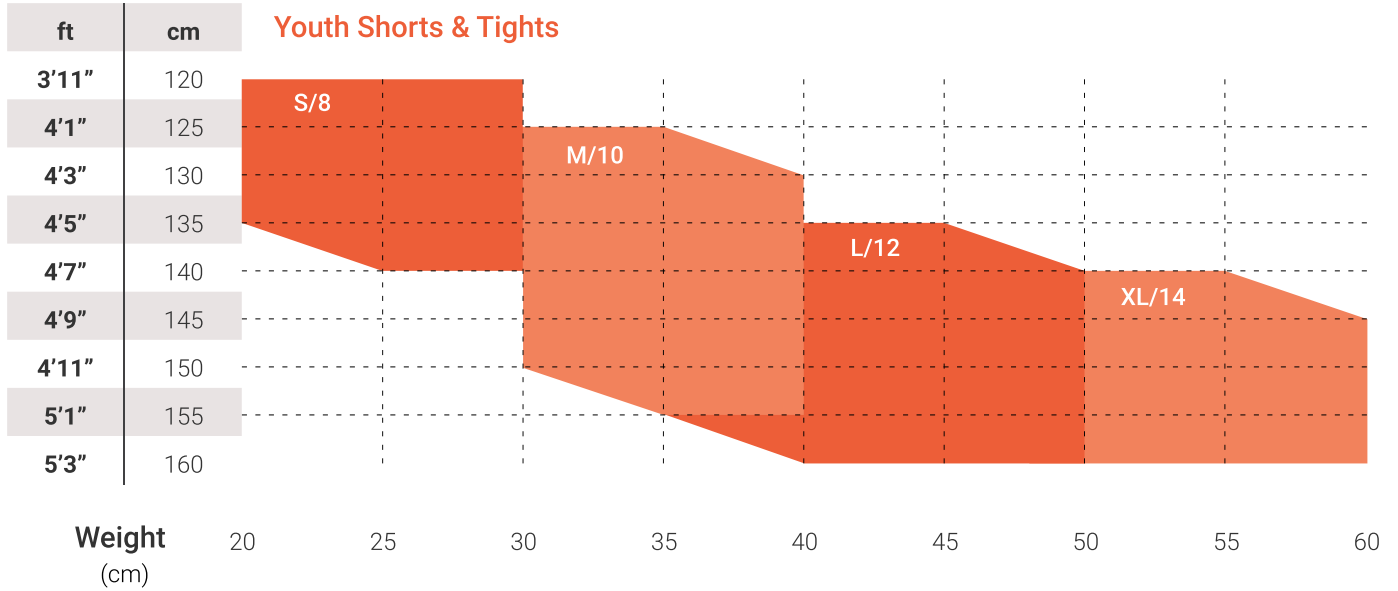

Sizing Guide

Height

Height

Sizing Guide

Height

Unisex Tops

Chest (cm)	cm	79	81	84	86	89	91	94	96	99	102	104	107	109	112	114	117	119	122
	inch	31	32	33	34	35	36	37	38	39	40	41	42	43	44	45	46	47	48
		XS	S	M	L	XL													